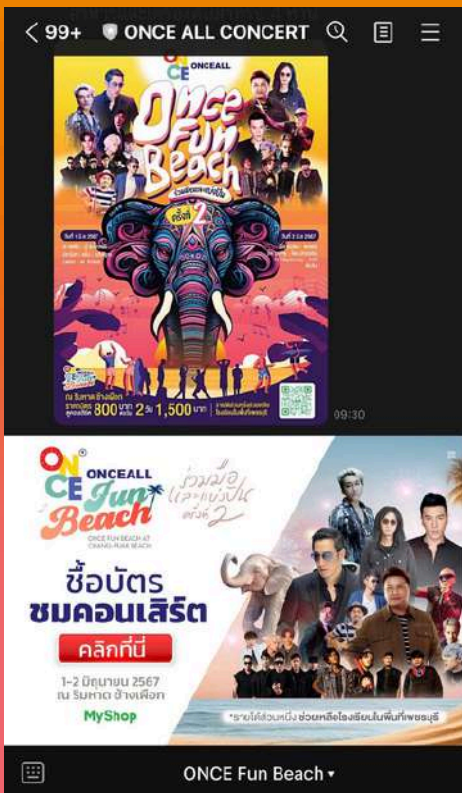

สื่อโฆษณาป้ายธงชายหาด

ป้าย LOGO
สำหรับ SPONSOR

สื่อโฆษณาป้ายรถแห่

ป้าย LOGO
สำหรับ SPONSOR

ช่องทางโปรโมชั่น

ONCE ALL CONCERT

ONCE ALL CONCERT

สงวนลิขสิทธิ์เป็นของบริษัท วันซอล จำกัด เท่านั้น